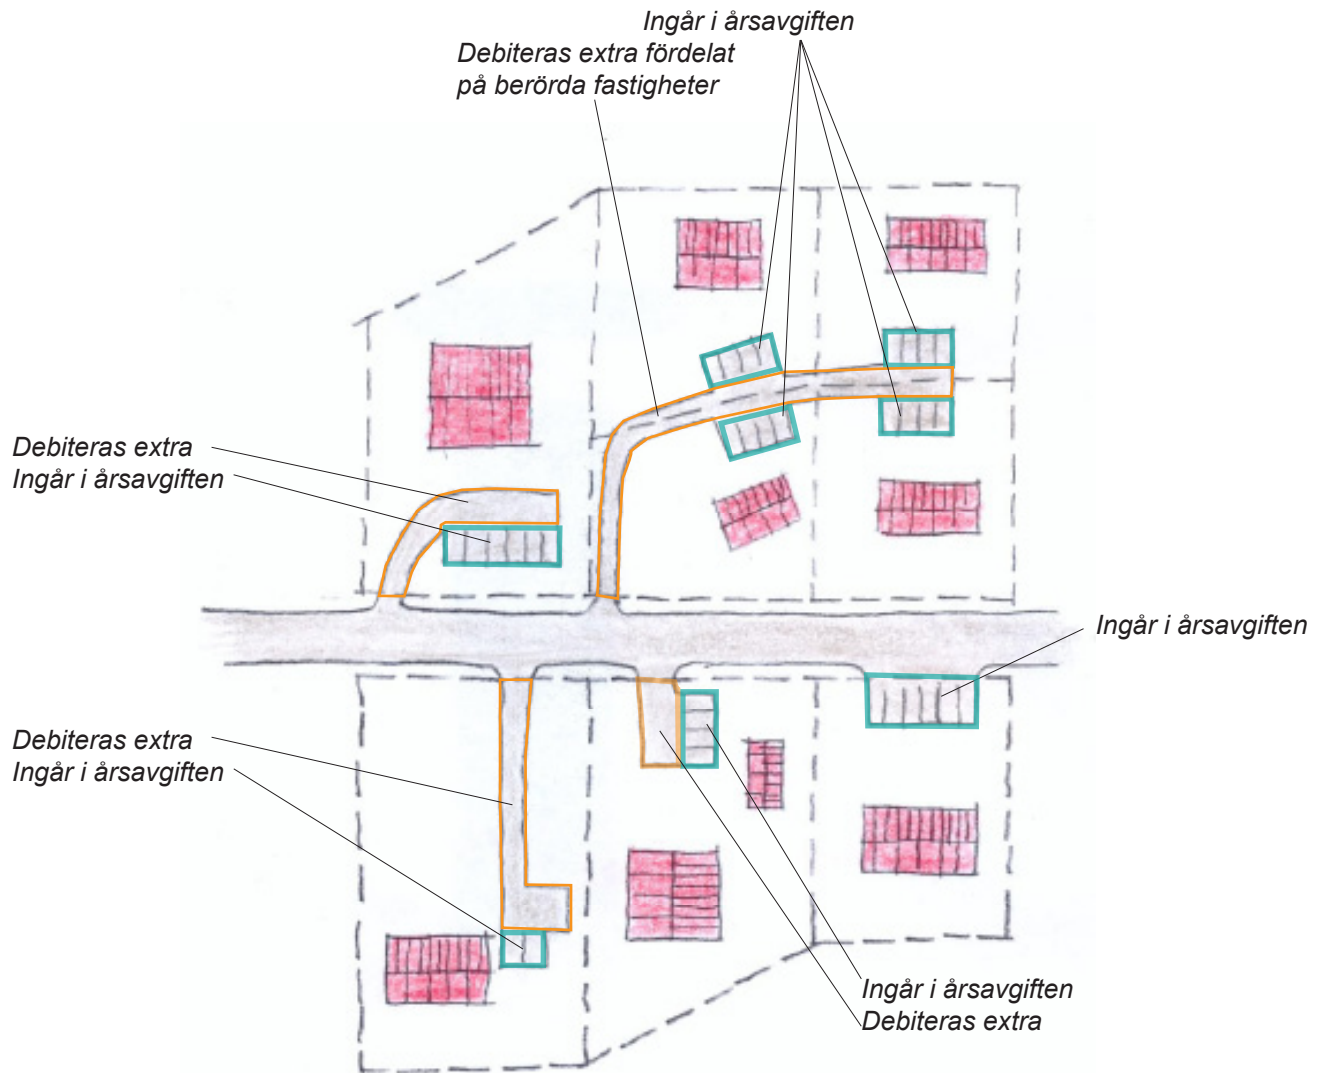

Enligt ÅBS regler ingår snöröjning av parkering som är belägen i direkt anslutning till vägen i årsavgiften till ÅBS. Är parkeringen inte belägen vid vägen tillkommer en kostnad med 24 kr m²/år för tillfartsväg till parkering. I ÅBS åtagande ingår att åtgärda skador efter snöröjning. Av skissen nedan framgår hur kostnaderna fördelas.