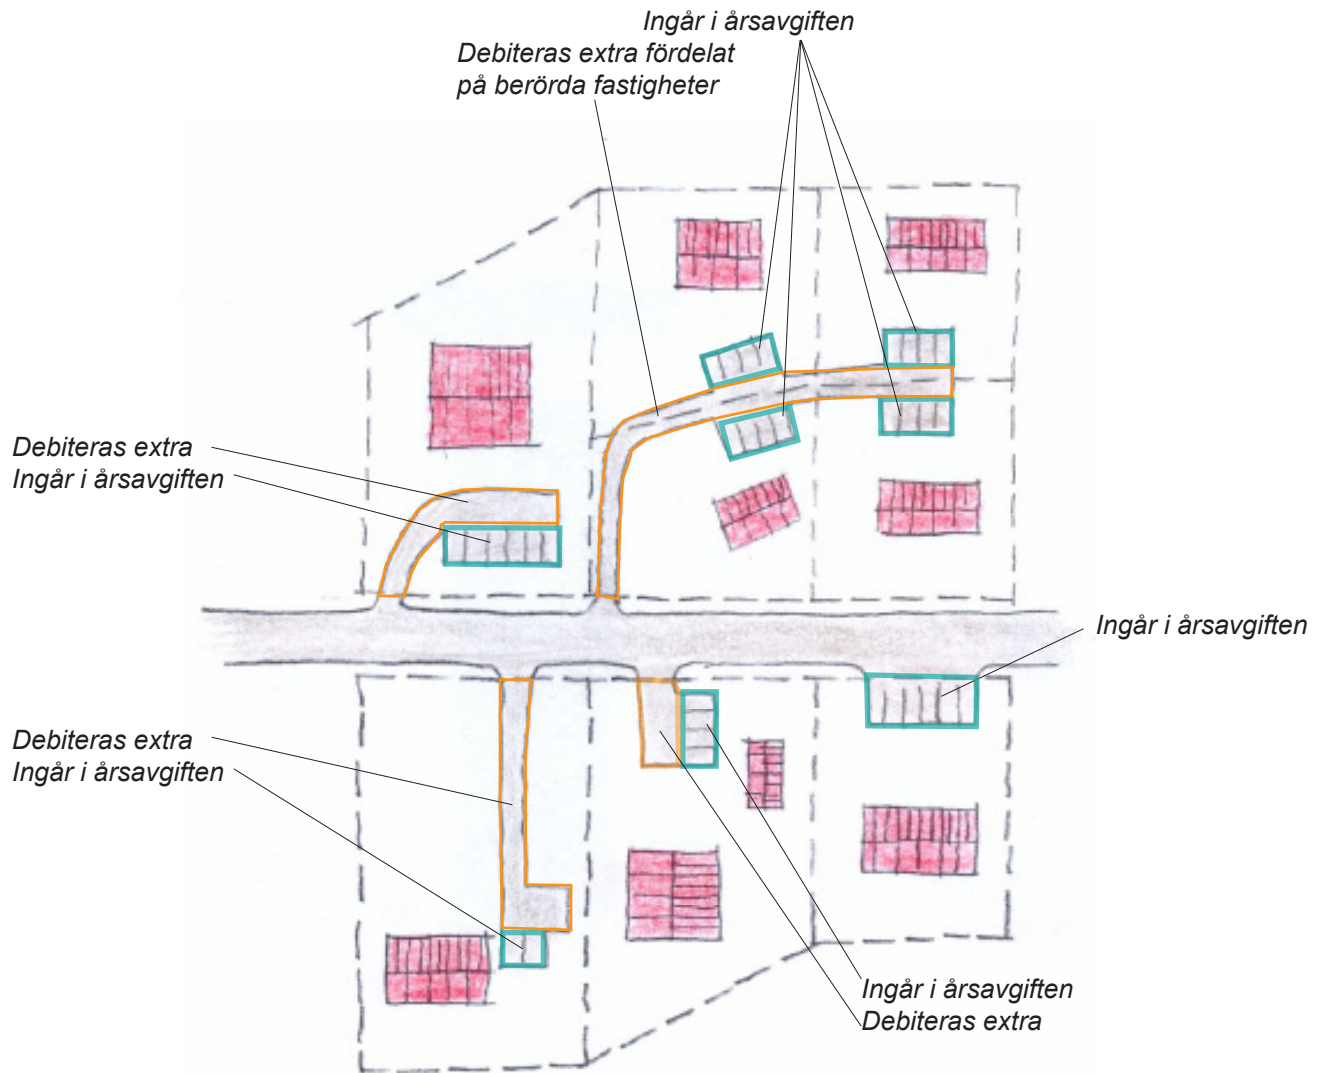

Enligt ÅBS regler ingår snöröjning av parkering som är belägen i direkt anslutning till vägen i årsavgiften till ÅBS. Är parkeringen inte belägen vid vägen tillkommer en kostnad med 30 kr m²/år för tillfartsväg till parkering. I ÅBS åtagande ingår att åtgärda skador efter snöröjning. Av skissen nedan framgår hur kostnaderna fördelas.